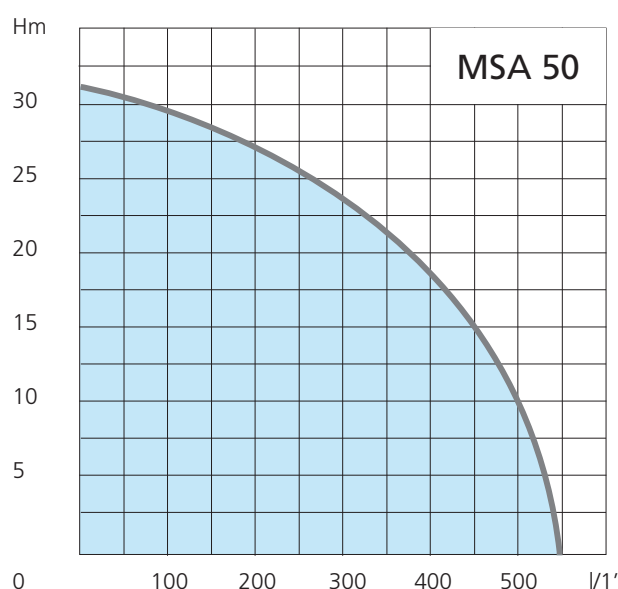

## MOTOPOMPA A BENZINA - 4 TEMPI

Motopompa autoadescante portatile, particolarmente adatta per l'approvvigionamento e la distribuzione di acque pulite e chiare in agricoltura e in giardino dove non è possibile un collegamento elettrico.

Aspirazione mandata Suction delivery	Giri / min r.p.m.	Portata max. Delivery max.	Prevalenza max. Head max.	Altezza aspirazione Suction depth	Potenza motore Motor power	Carburante Fuel	Capacità serbatoio Tank Capacity	Avviamento Start system	Dimensioni Dimensions	Peso Weight
mm	r.p.m.	l/1'	m	m	hp	type	lt	type	mm	kg
50 (2")	3600	550	32	7	6,5 (G 200)	<b>Benzina Gasoline</b>	3,6	manuale recoil	567 x 451 x 416	26